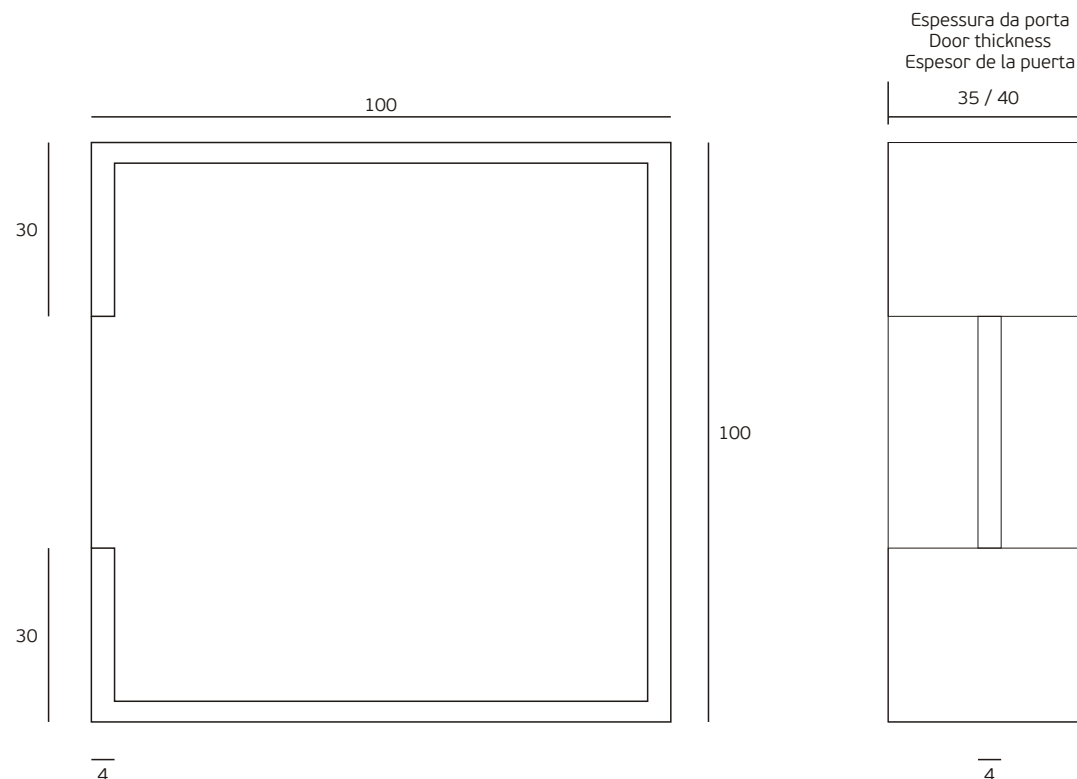

Ficha técnica de produto

Technique product file / Ficha técnica de produto

Data: 17.07.2013

Versão: 2.0

IN.16.300

Conchas

Flush handles / Cazoletas

ET: 507 /2009

Documento confidencial / Confidential document / Documento confidencial © JNF 2013 www.jnf.pt

Descrição / Description / Descripción

Concha de embutir / Concealed flush handle / Cazoleta de embutir

Versão / Version / Versión

2.0

Data / Date / Data

17.07.2013

T. (+351) 224 663 230 / F. (+351) 224 839 841 / e-mail - jnf@jnf.pt / www.jnf.pt

Rua das Mimosas, 849/851
Zona Industrial das Mimosas
S. Pedro da Cova | Ap. 75 4424-909
Gondomar PORTUGAL

PÁGINA 2/2
PAGE