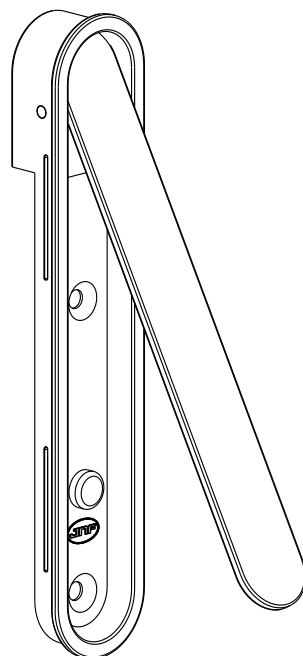

Ficha técnica de produto

Technique product file / Ficha técnica de produto

Data: 15.02.2016

Versão: 3.1

IN.16.312

Conchas

Flush handles / Cazoletas

ET: 826 /2011

Documento confidencial / Confidential document / Documento confidencial © JNF 2016 www.jnf.pt

Descrição / Description / Descripción

Concha de embutir para portas de correr /

Concealed flush handle for sliding doors /

Cazoleta de embutir para puertas correderas

Versão / Version / Versión

3.1

Data / Date / Data

16.02.2016

T. (+351) 224 663 230 / F. (+351) 224 839 841 / e-mail - jnf@jnf.pt / www.jnf.pt

Rua das Mimosas, 849/851
Zona Industrial das Mimosas
S. Pedro da Cova | Ap. 75 4424-909
Gondomar PORTUGAL

PÁGINA 2/3
PAGE