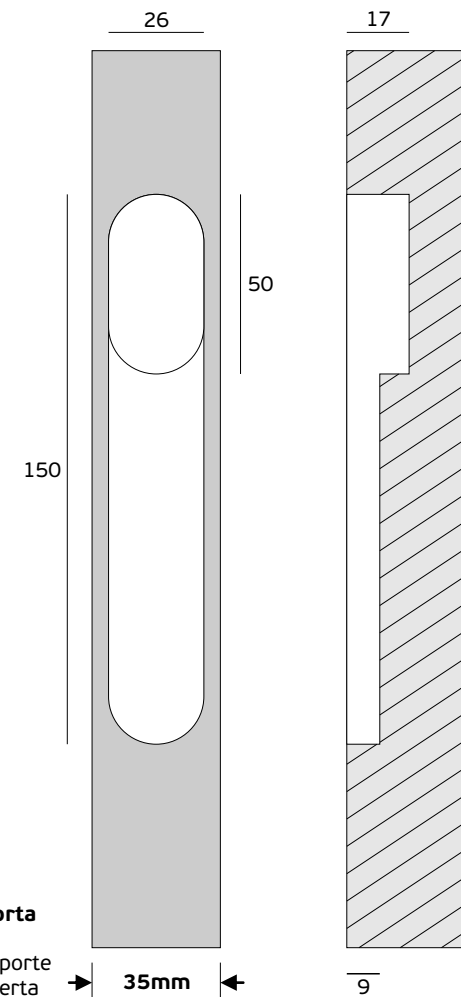

Ficha técnica de produto

Technique product file / Ficha técnica de produto

Data: 15.02.2016

Versão: 3.1

IN.16.312

Conchas

Flush handles / Cazoletas

ET: 826 /2011

Documento confidencial / Confidential document / Documento confidencial © JNF 2016 www.jnf.pt

Descrição / Description / Descripción	Concha de embutir para portas de correr / Concealed flush handle for sliding doors / Cazoleta de embutir para puertas correderas
Versão / Version / Versión	3.1
Data / Date / Data	16.02.2016

Recorte na porta
Door cut
Découpe pour la porte
Recorte en la puerta

Espessura mínima da porta
Minimum door thickness
Épaisseur minimale de la porte
Espesor mínimo de la puerta

T. (+351) 224 663 230 / F. (+351) 224 839 841 / e-mail - jnf@jnf.pt / www.jnf.pt

Rua das Mimosas, 849/851
Zona Industrial das Mimosas
S. Pedro da Cova | Ap. 75 4424-909
Gondomar PORTUGAL

PÁGINA 3/3
PAGE