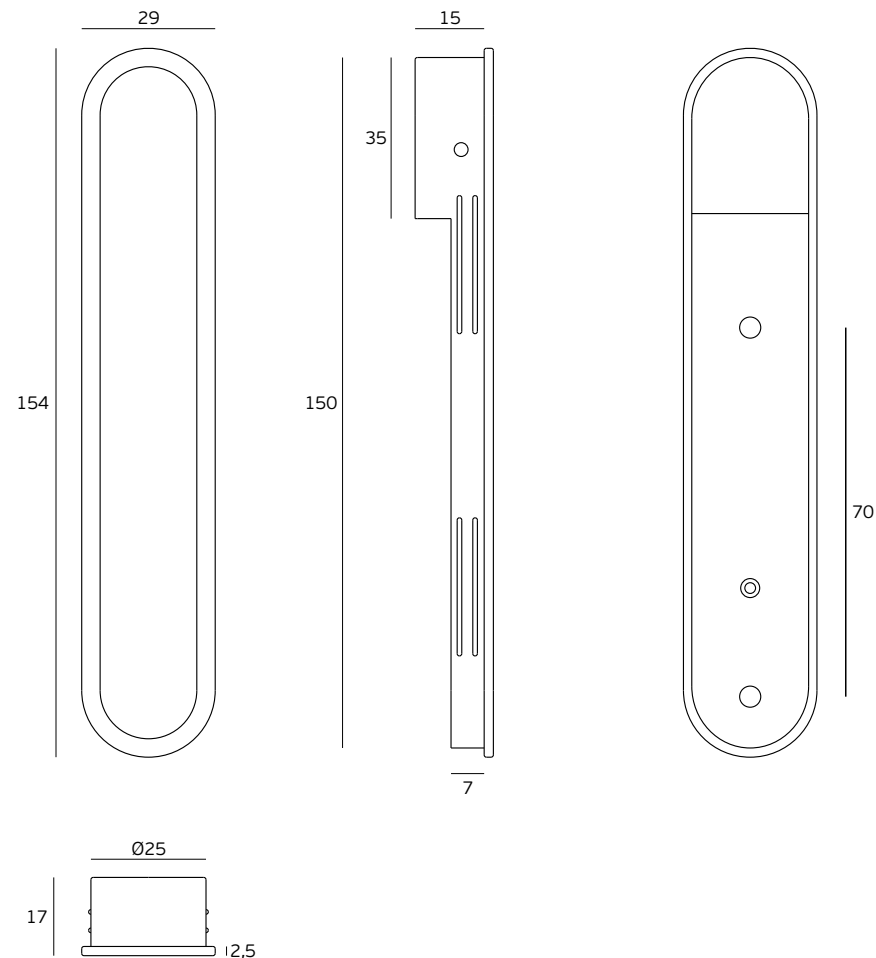

Ficha técnica de produto

Technique product file / Ficha técnica de produto

Data: 15.02.2016

Versão: 3.1

IN.16.312

Conchas

Flush handles / Cazoletas

ET: 826 /2011

Documento confidencial / Confidential document / Documento confidencial © JNF 2016 www.jnf.pt

Descrição / Description / Descripción

Concha de embutir para portas de correr /

Concealed flush handle for sliding doors /

Cazoleta de embutir para puertas correderas

Versão / Version / Versión

3.1

Data / Date / Data

16.02.2016

T. (+351) 224 663 230 / F. (+351) 224 839 841 / e-mail - jnf@jnf.pt / www.jnf.pt

Rua das Mimosas, 849/851
Zona Industrial das Mimosas
S. Pedro da Cova | Ap. 75 4424-909
Gondomar PORTUGAL

PÁGINA 2/3
PAGE