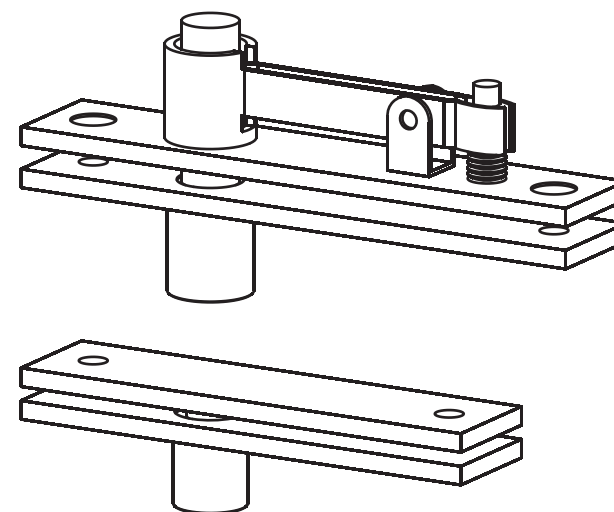

## IN.05.196.0

**GIRO PARA PORTAS EM MADEIRA DE BATENTE OU "VAI-DEM" /**  
FLUSH HINGE FOR DOUBLE OR SINGLE ACTION WOODEN DOORS /  
PIVOTE PARA PUERTAS EN MADERA "VAI-DEM" O DE BATIENTE /  
PIVOT POUR PORTES EN BOIS DE VA ET VIENT O DE BATTENT